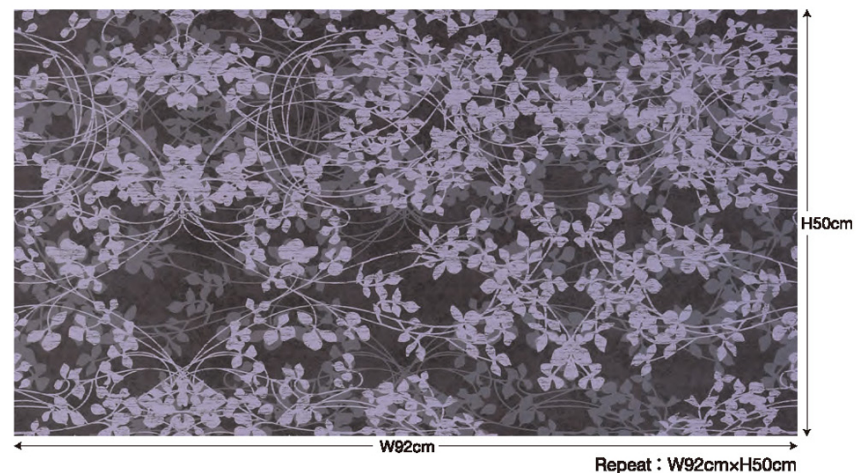

SW-6560～6562
防火種別 2-3 準不燃
紙系壁紙 F☆☆☆☆

SW-6564の施工例です。

SW-6563

W92cm×H50cm
3,800円/m

SW-6564

W92cm×H50cm
3,800円/m

SW-6563~6564
防火種別 2-3 準不燃
紙系壁紙 F☆☆☆☆

SW-6565の施工例です。