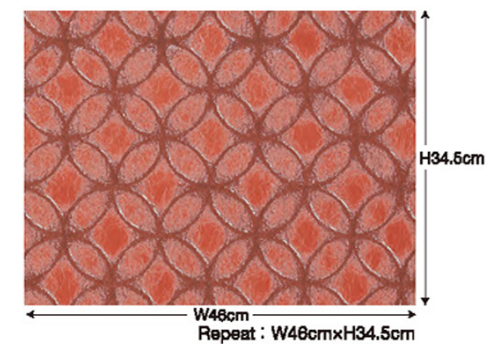

W92cm×H12m
5,300円/㎡

SW-6549~6550
防火種別 2-3 準不燃
紙系壁紙 F☆☆☆☆

SW-6551の施工例です。

SW-6551

W92cm×H12m
5,300円/m

SW-6552

W92cm×H12m
5,300円/m

SW-6551~6552
防火種別 2-3 準不燃
紙系壁紙 F☆☆☆☆